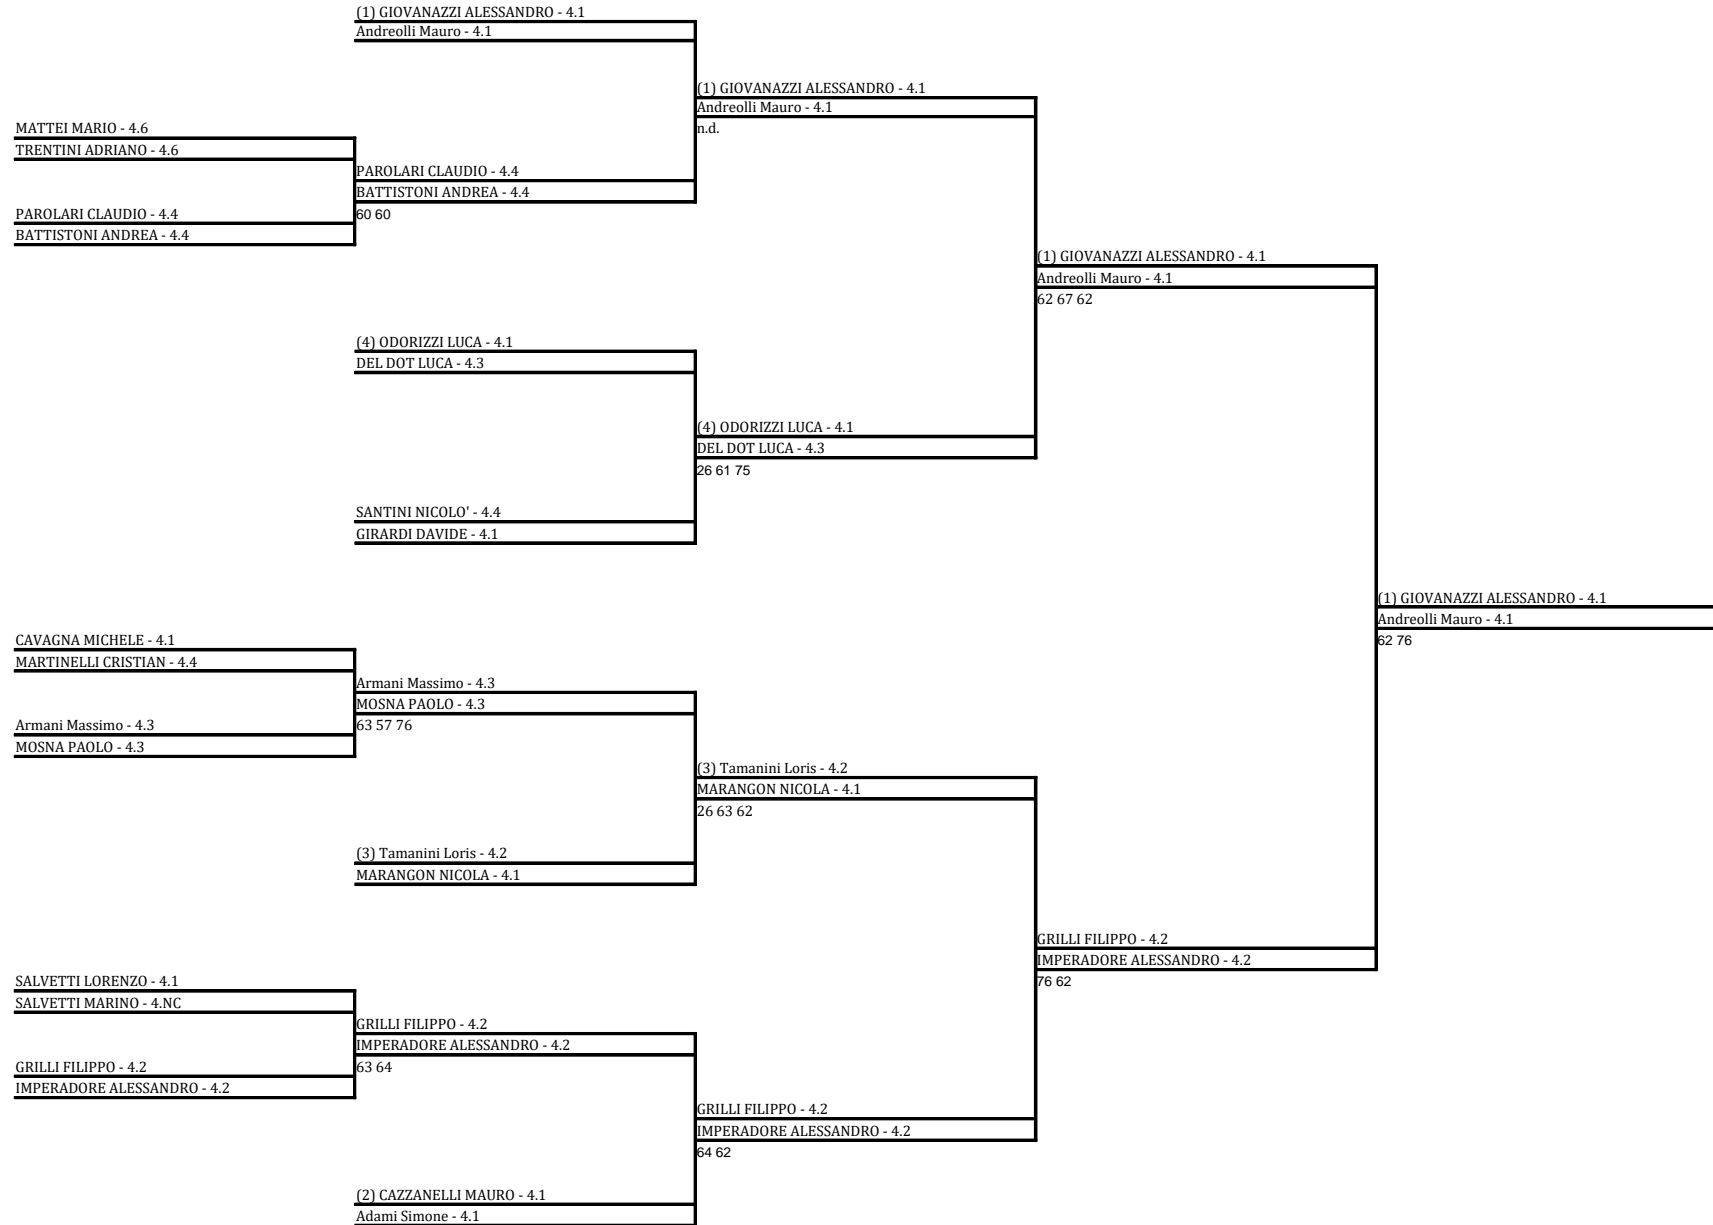

Doppio Maschile Open - Finale

19/05/2018 - 03/06/2018 squadre n° 11

Tabellone compilato il 17/05/2018 alle ore 17:23 e subito esposto

Il Giudice Arbitro: CAVAGNA STEFANO

TENNIS CLUB ALA AS DILETTANTISTICA - TN ALA 4+NC M/F/DM/DF/DX Trofeo Città di Ala MAGGIO 2018